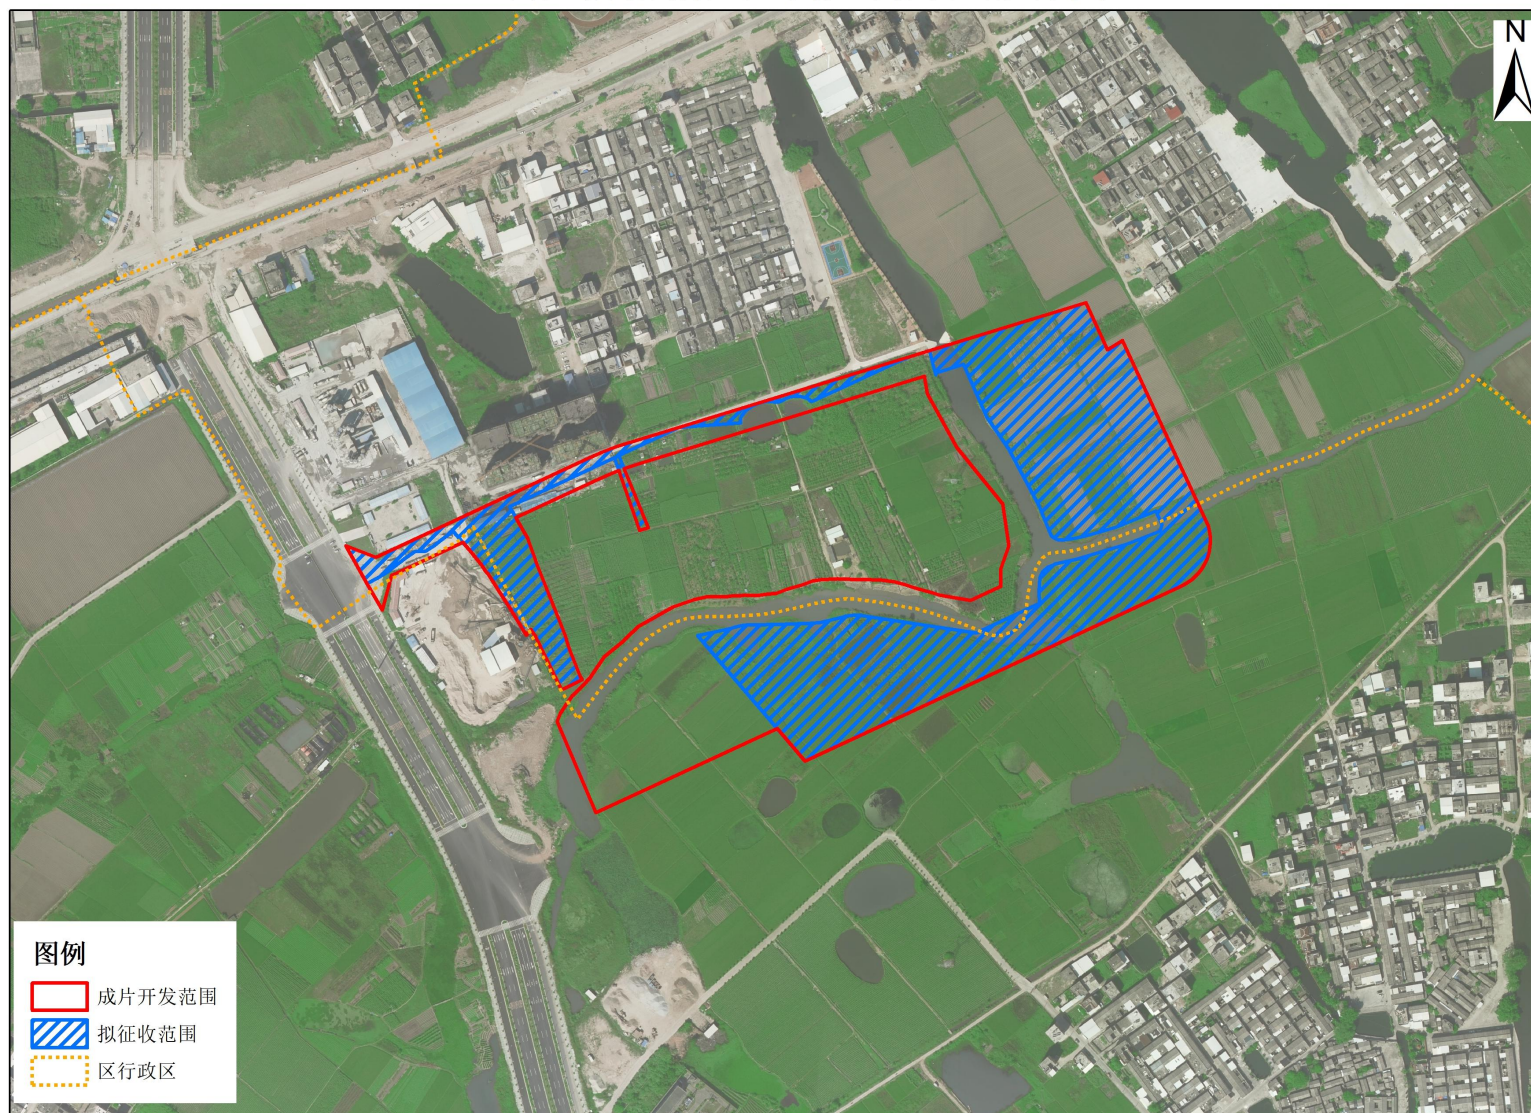

附件：涉及调整成片开发范围或拟征收范围的片区前后调整示意图

调整前榕城区登岗光明片区影像图

调整后榕城区登岗光明片区影像图