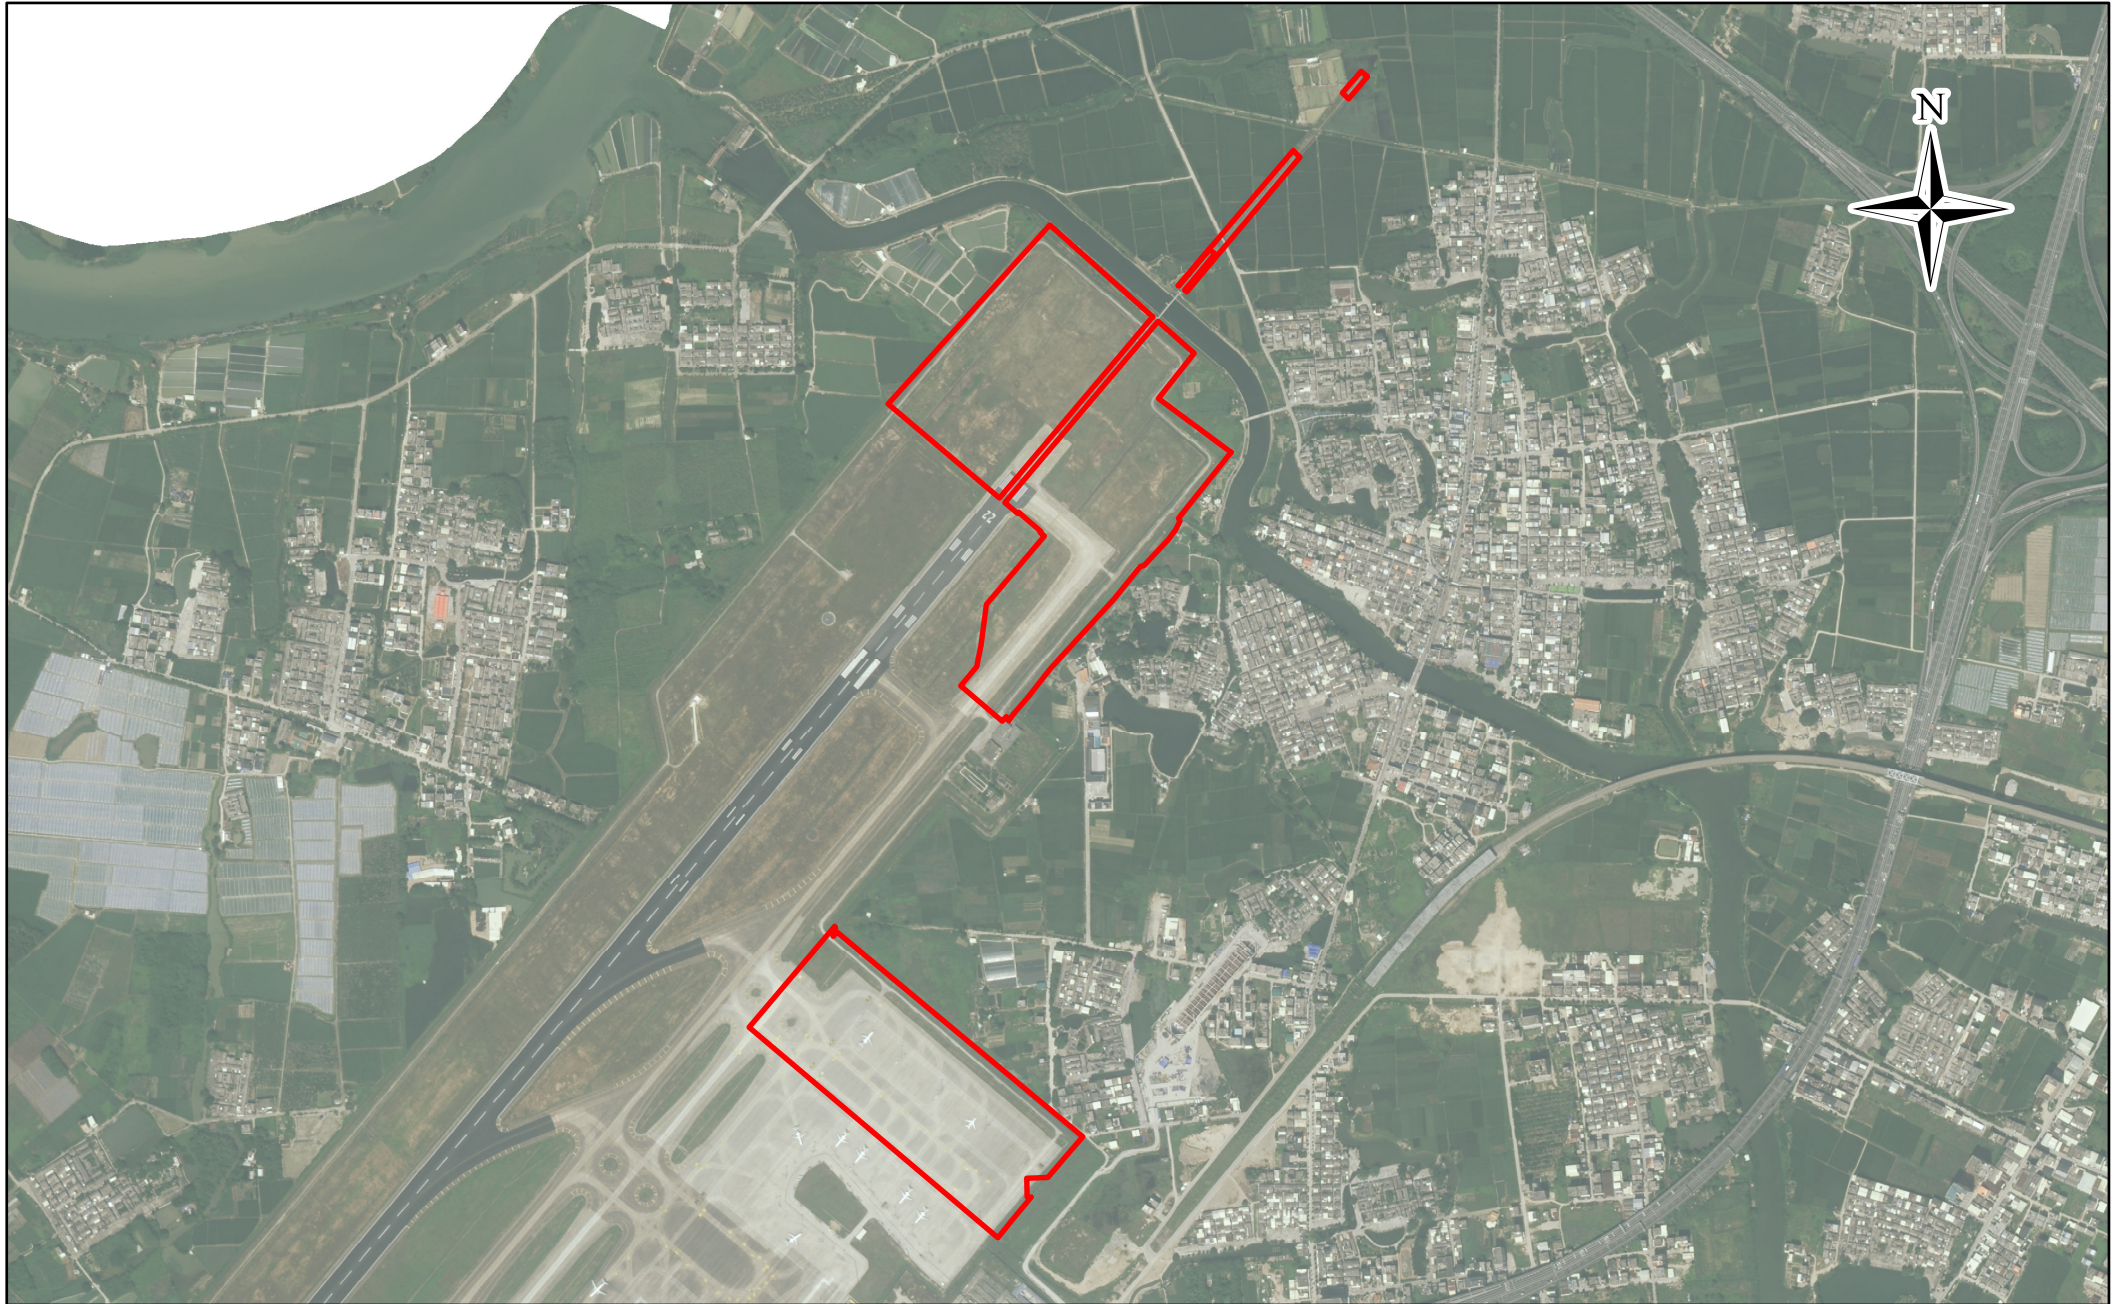

# 揭阳潮汕机场跑道延长及站坪扩建配套工程项目范围图

1:13000