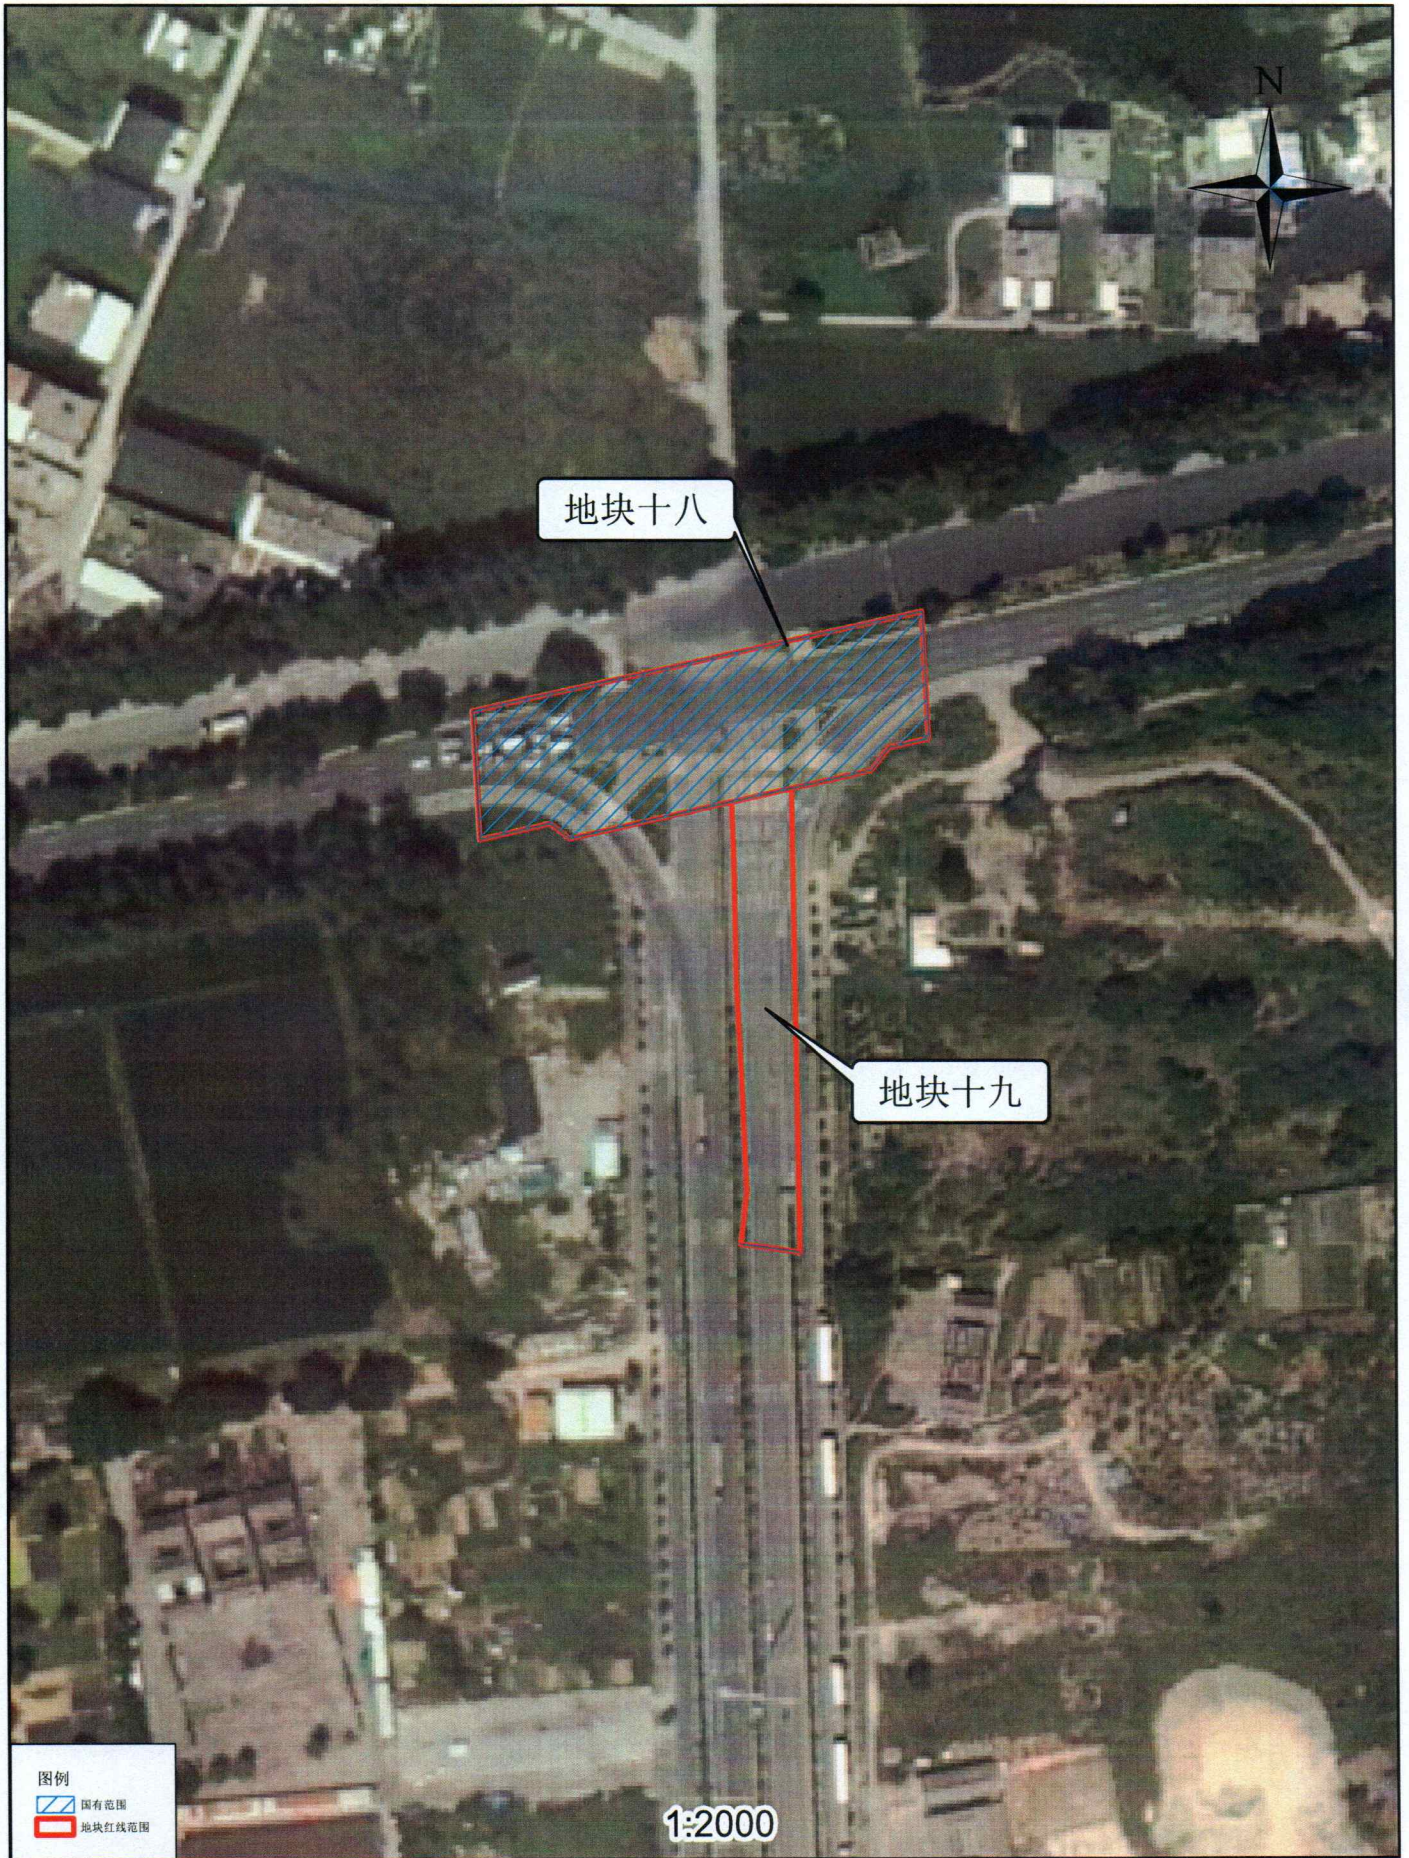

揭阳市榕城区2025年度第三十二批次城镇建设用
国有用地示意图(地块一)

揭阳市榕城区2025年度第三十二批次城镇建设用
国有用地示意图(地块三)

揭阳市榕城区2025年度第三十二批次城镇建设用
国有用地示意图(地块九至地块十)

揭阳市榕城区2025年度第三十二批次城镇建设用
国有用地示意图(地块十八至地块十九)

揭阳市榕城区2025年度第三十二批次城镇建设用
地国有用地示意图(地块二十、地块二十二)

揭阳市榕城区2025年度第三十二批次城镇建设用
地国有用地示意图(地块二十五)