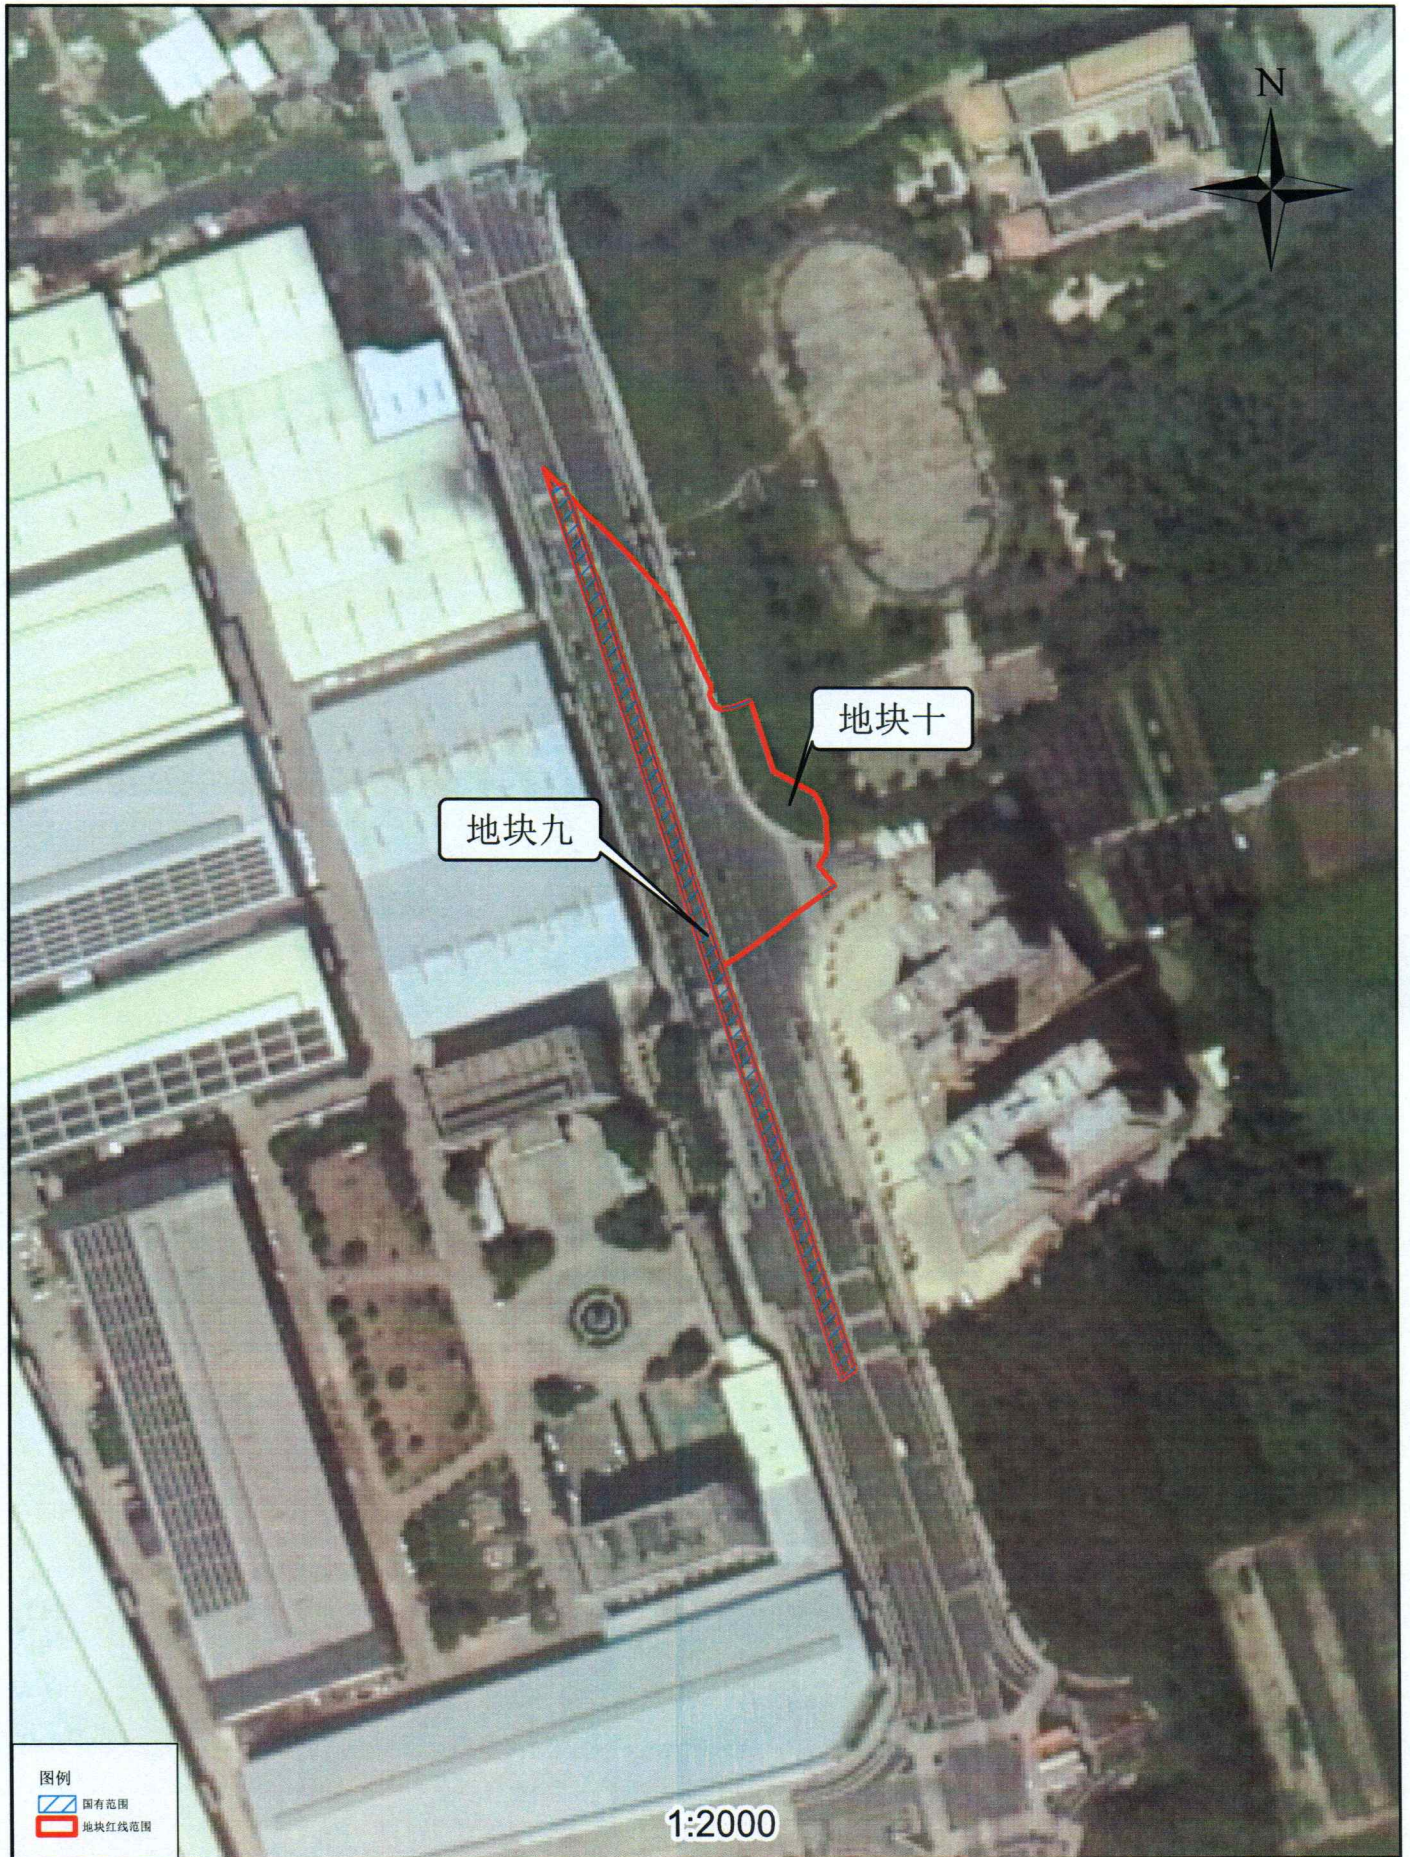

揭阳市榕城区2025年度第三十二批次城镇建设用
国有用地示意图(地块一)

揭阳市榕城区2025年度第三十二批次城镇建设用
国有用地示意图(地块三)

揭阳市榕城区2025年度第三十二批次城镇建设用
国有用地示意图(地块九至地块十)

揭阳市榕城区2025年度第三十二批次城镇建设用
国有用地示意图(地块十八至地块十九)

揭阳市榕城区2025年度第三十二批次城镇建设用
地国有用地示意图(地块二十、地块二十二)

揭阳市榕城区2025年度第三十二批次城镇建设用
地国有用地示意图(地块二十五)