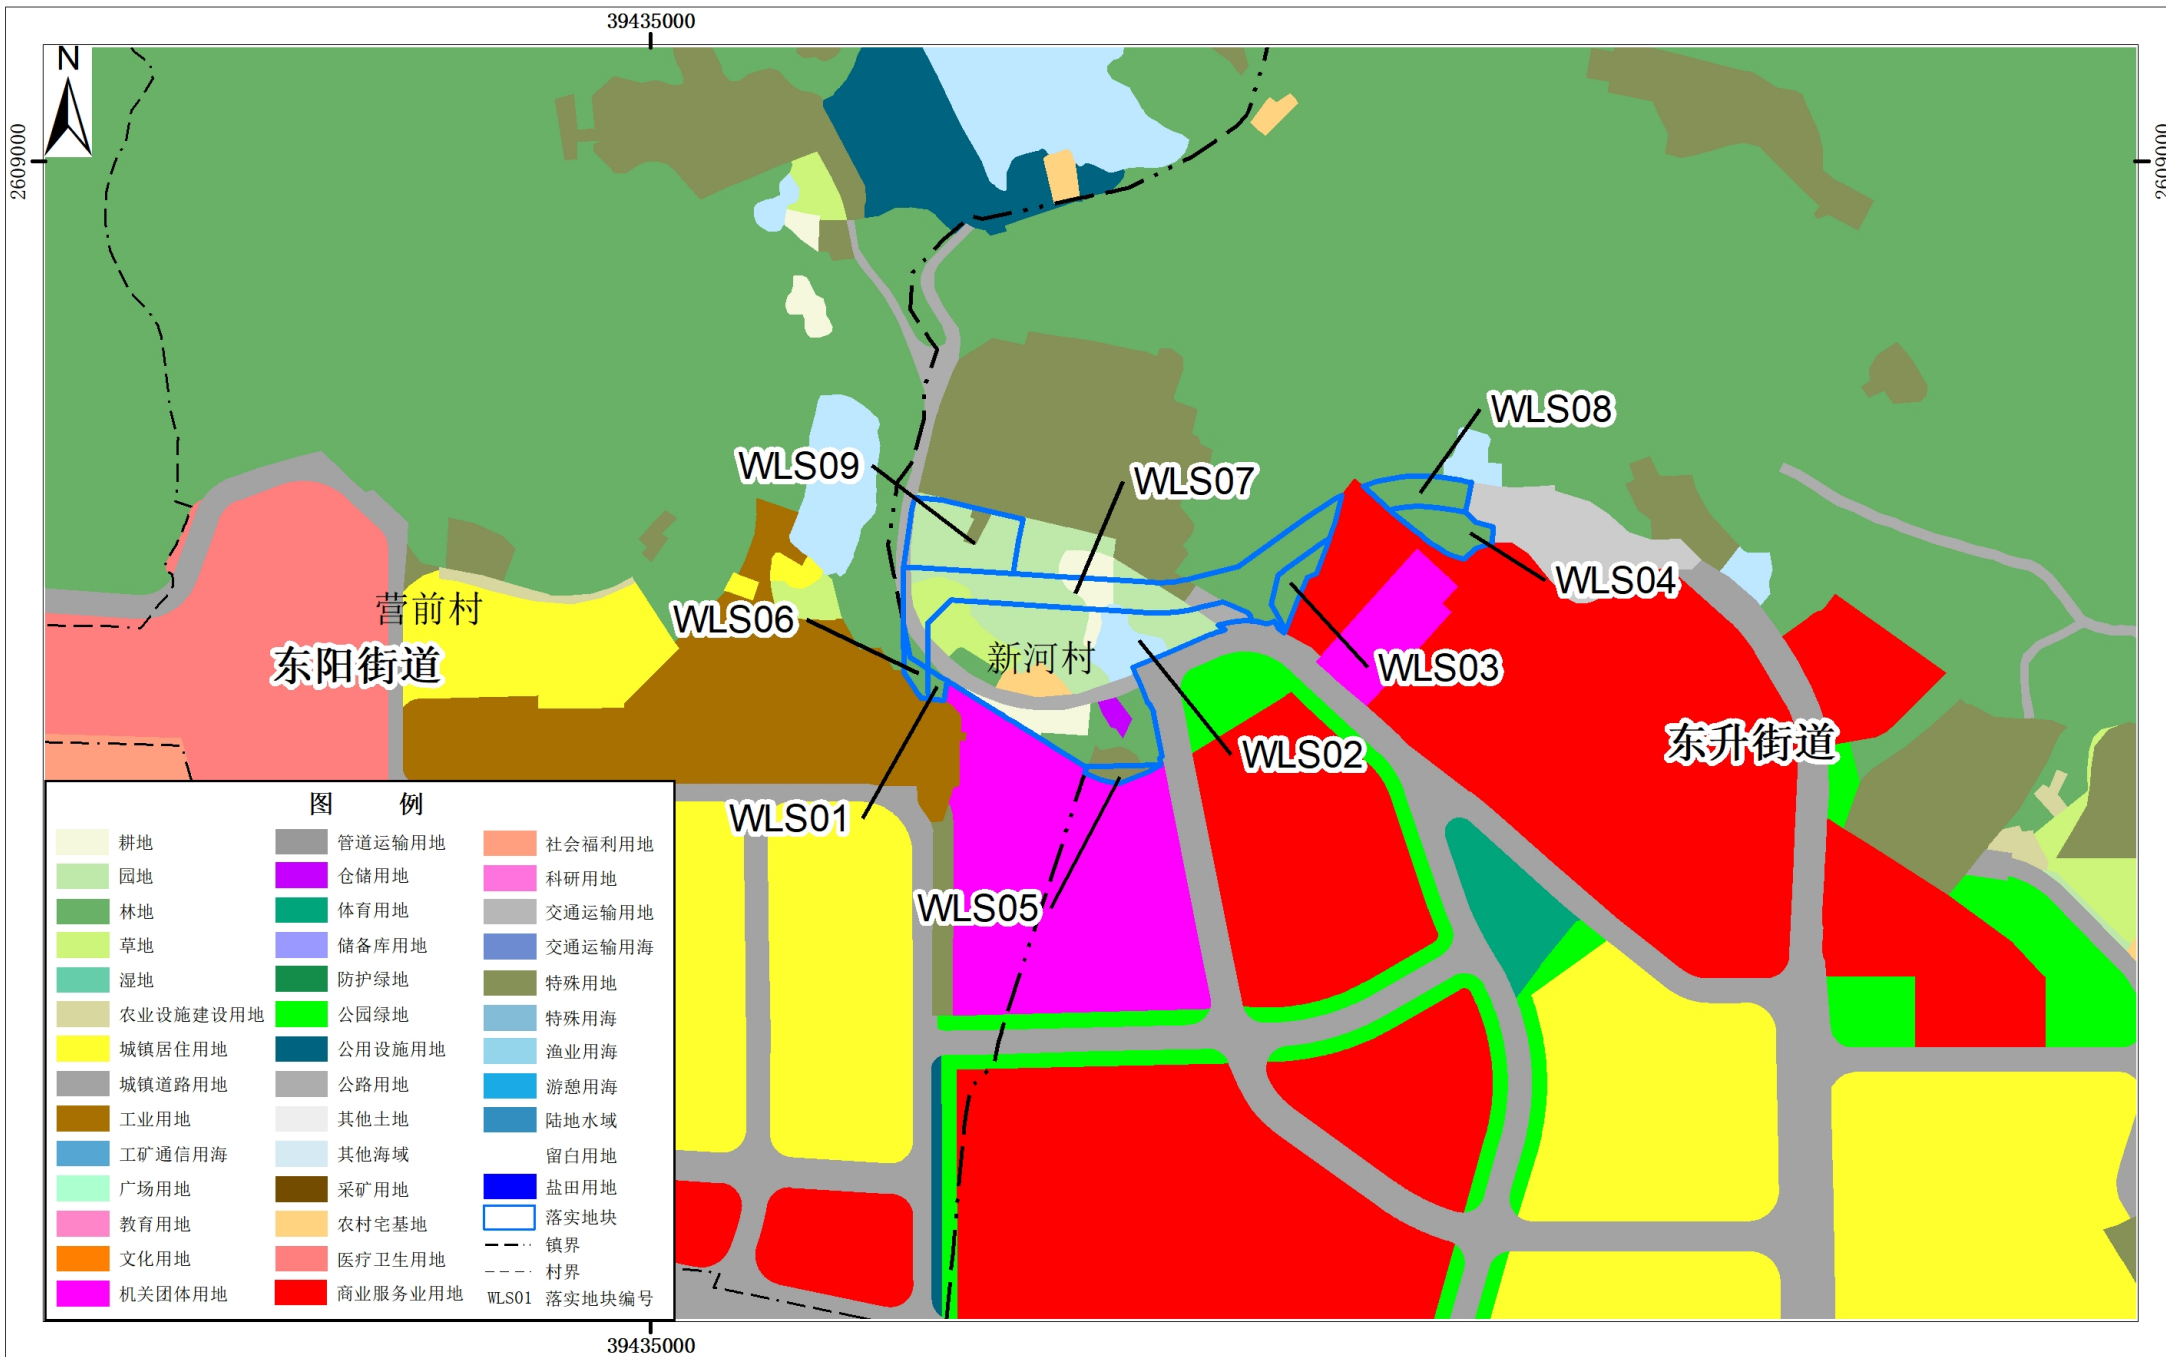

揭阳市榕城区落实前地块土地使用规划局部图

揭阳市榕城区落实后地块土地使用规划局部图