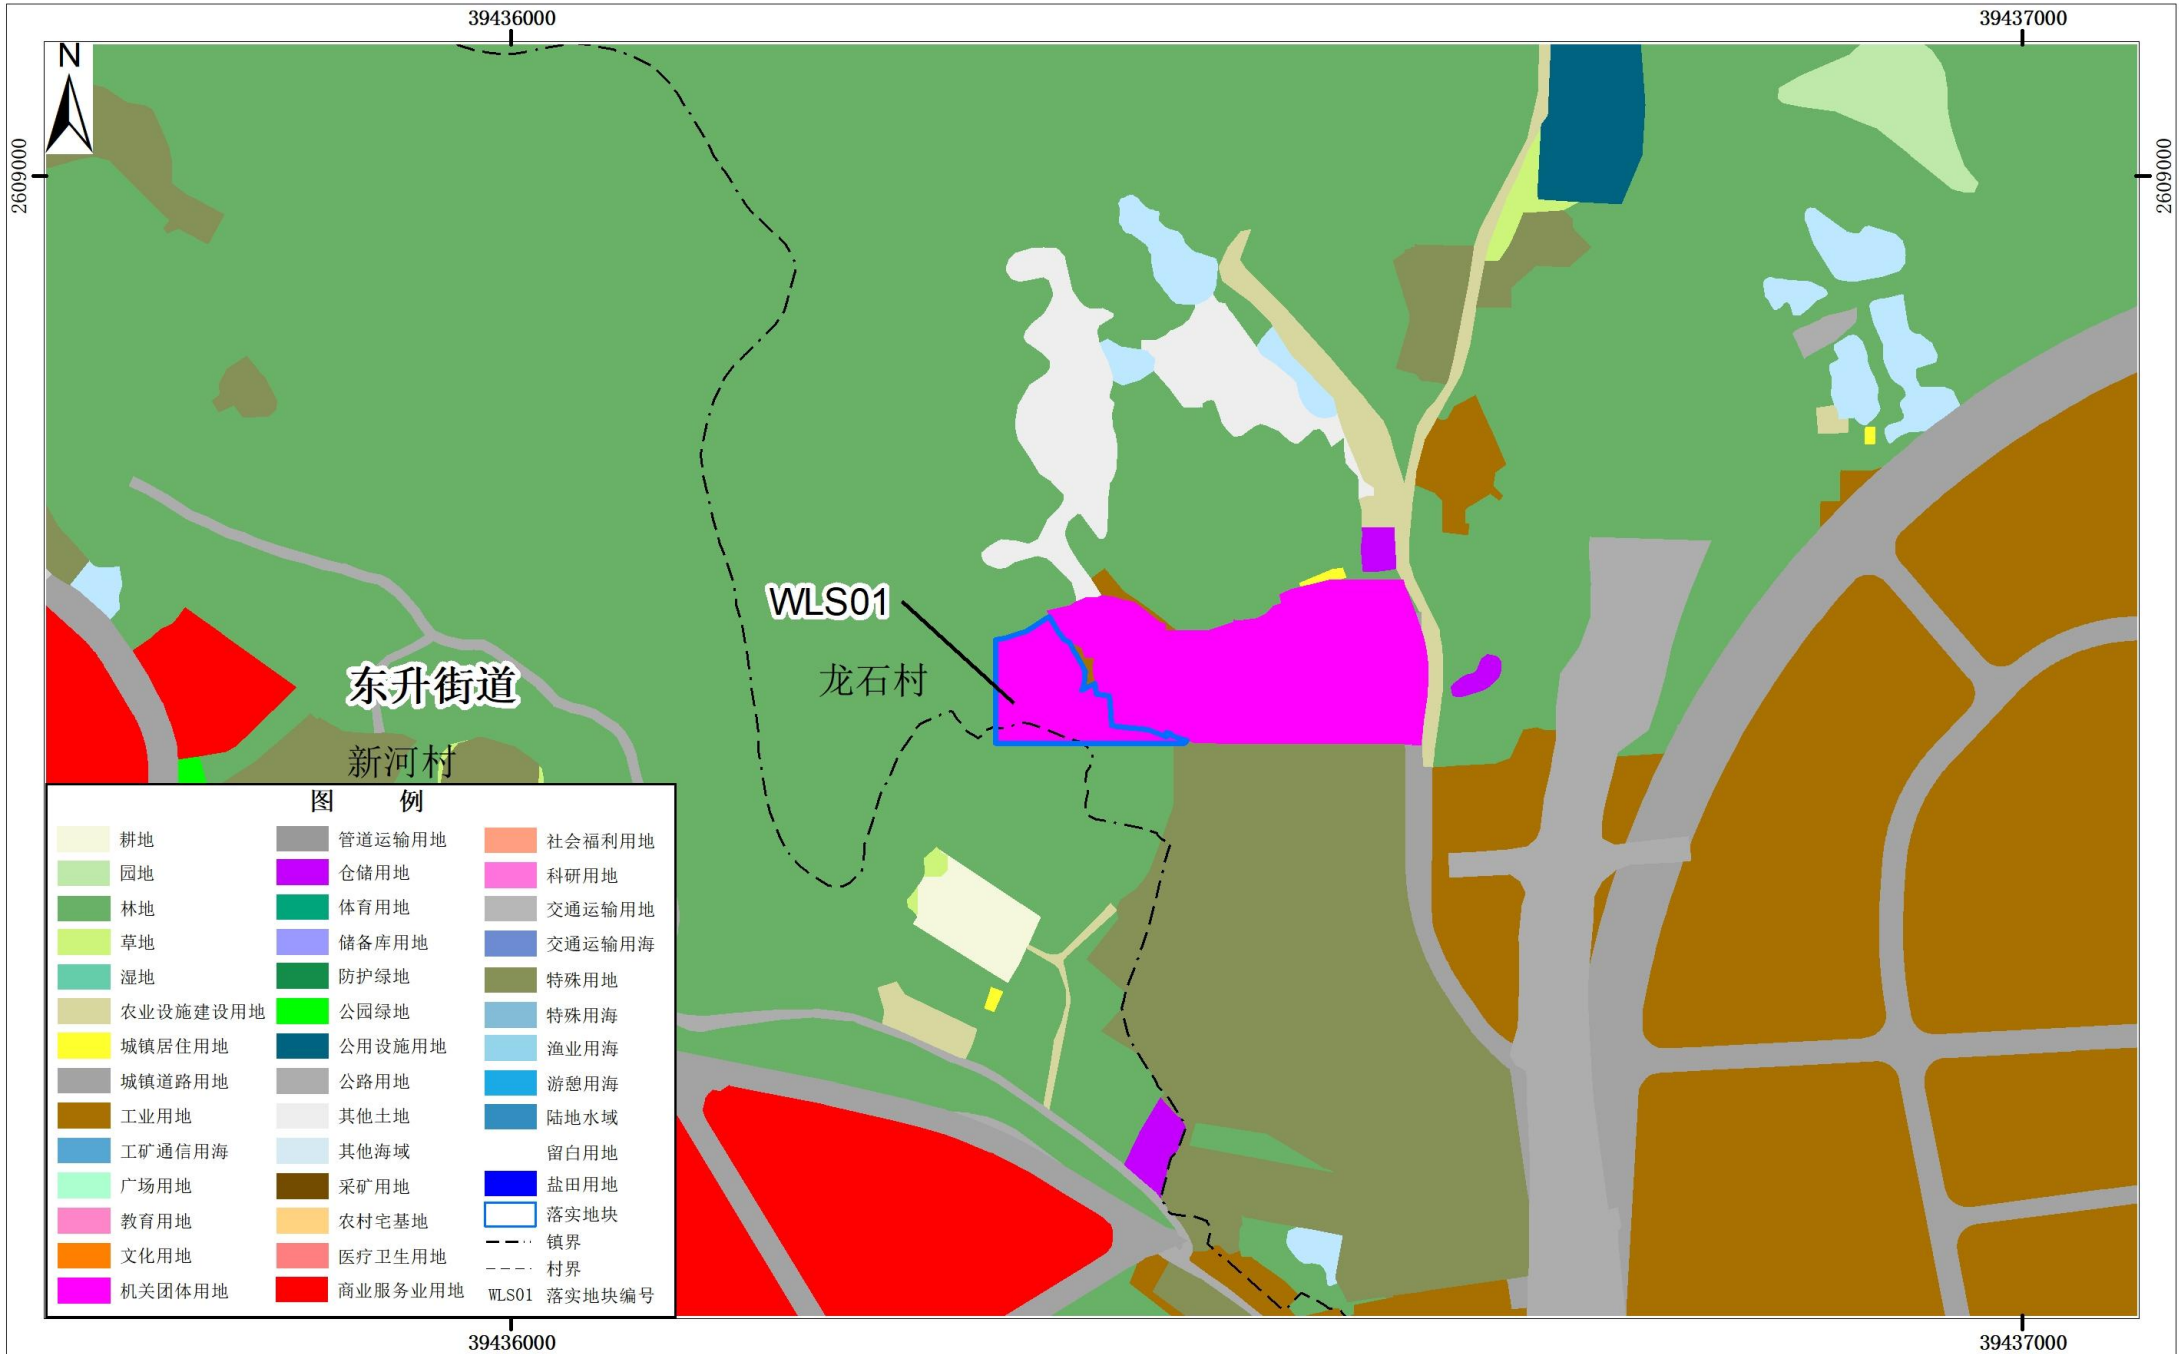

揭阳市榕城区落实前地块土地使用规划局部图

揭阳市榕城区落实后地块土地使用规划局部图

2000国家大地坐标系
1985国家高程基准

1: 5000

揭阳市自然资源局榕城分局
2025年11月