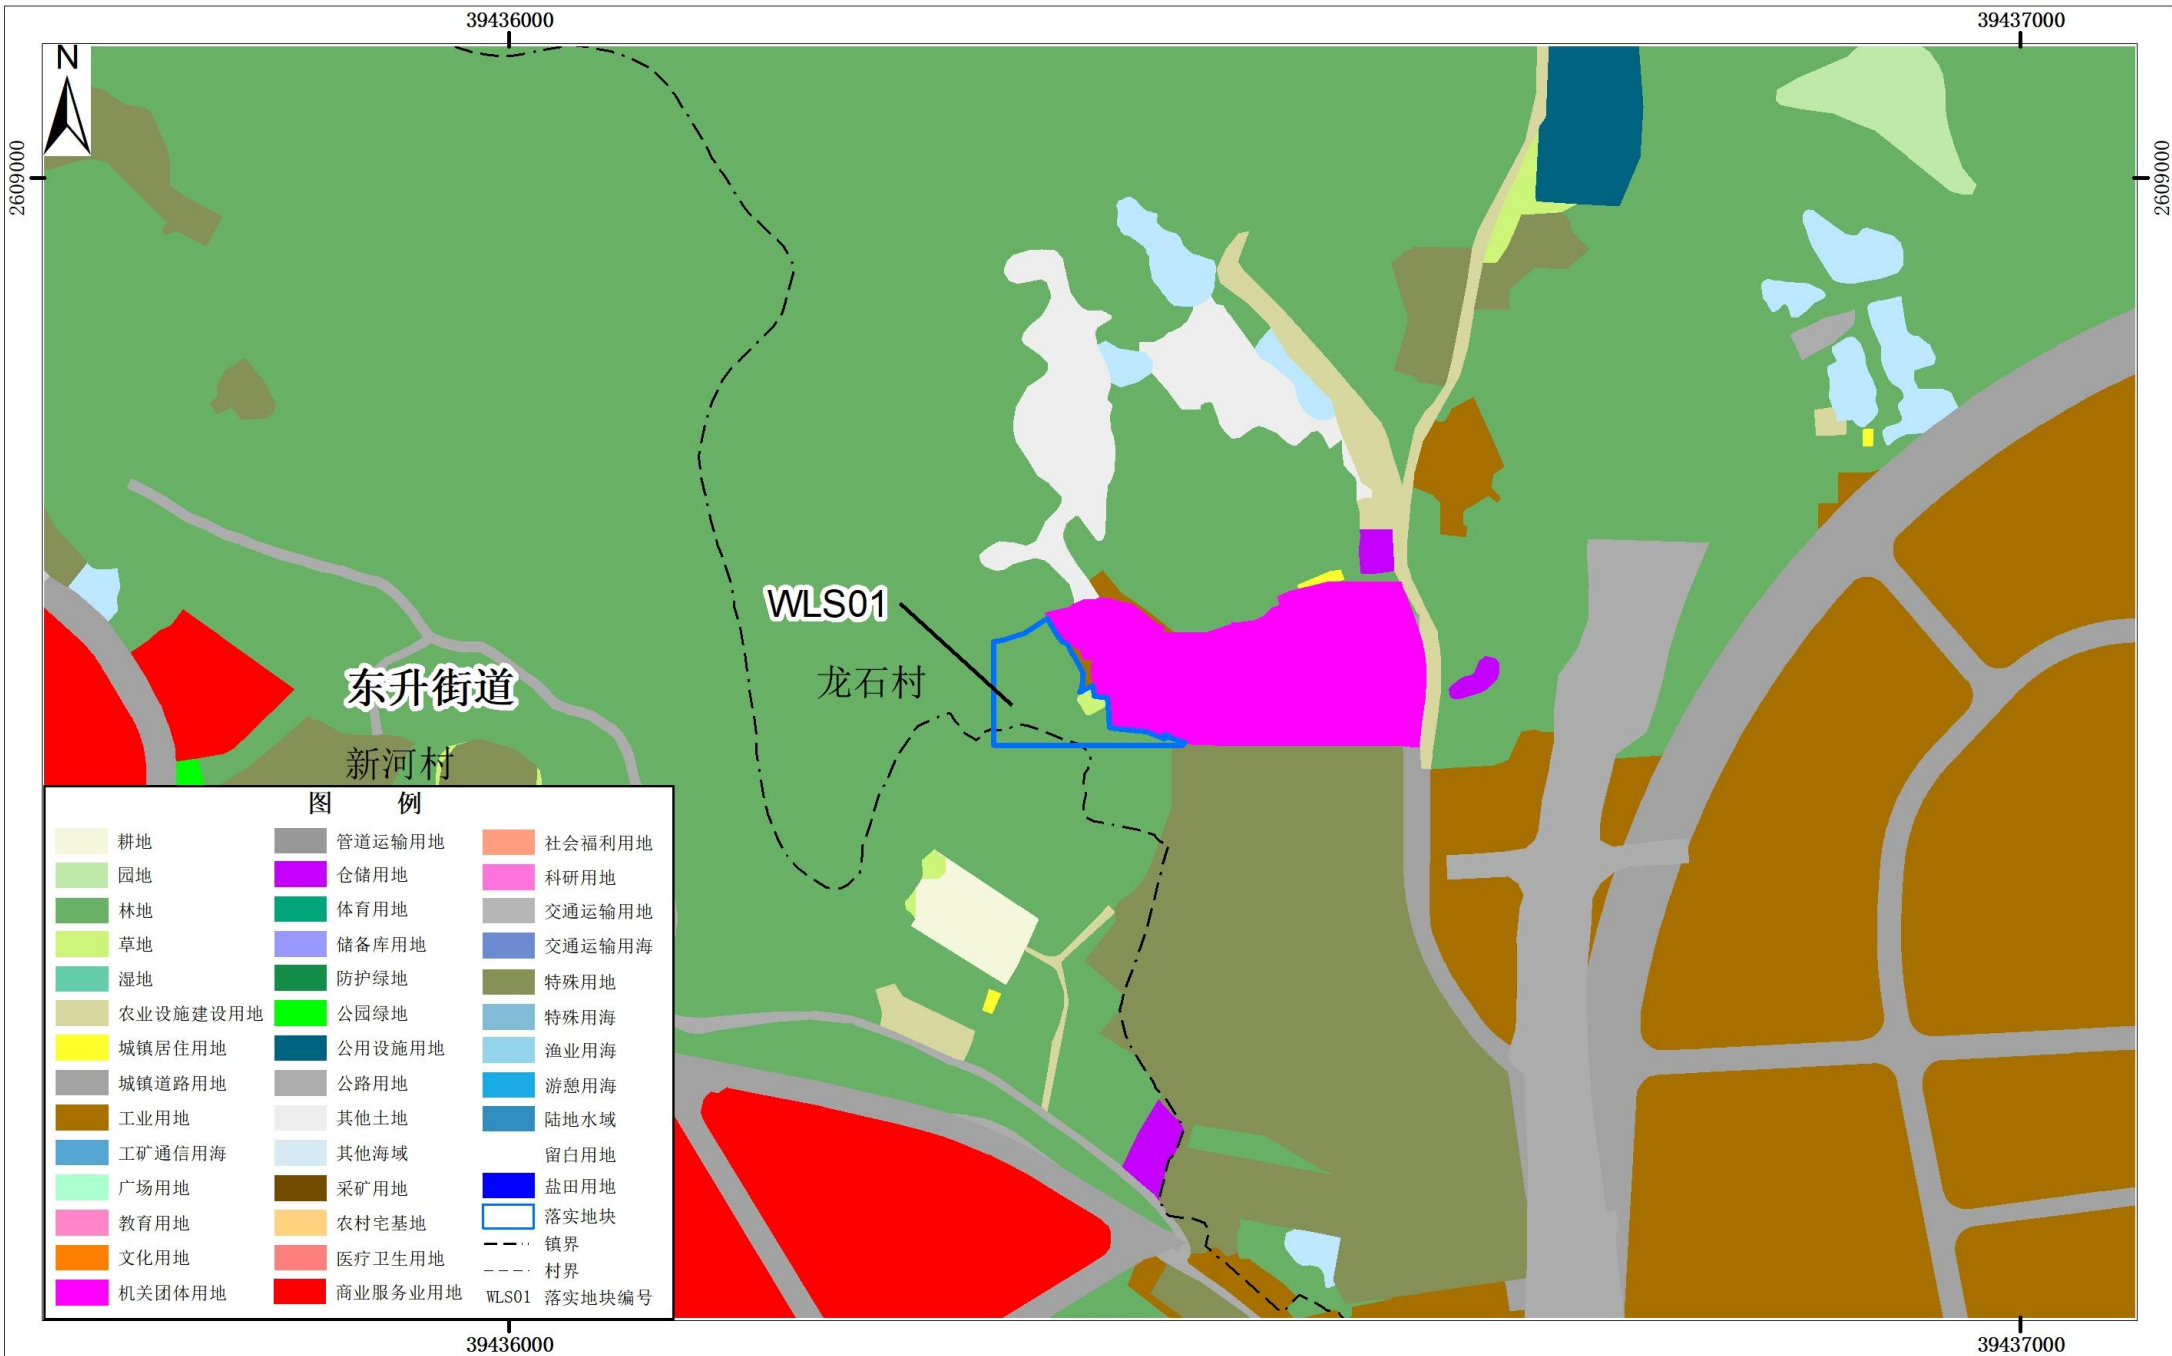

揭阳市榕城区落实前地块土地使用规划局部图

揭阳市榕城区落实后地块土地使用规划局部图

2000国家大地坐标系
1985国家高程基准

1: 5000

揭阳市自然资源局榕城分局
2025年11月