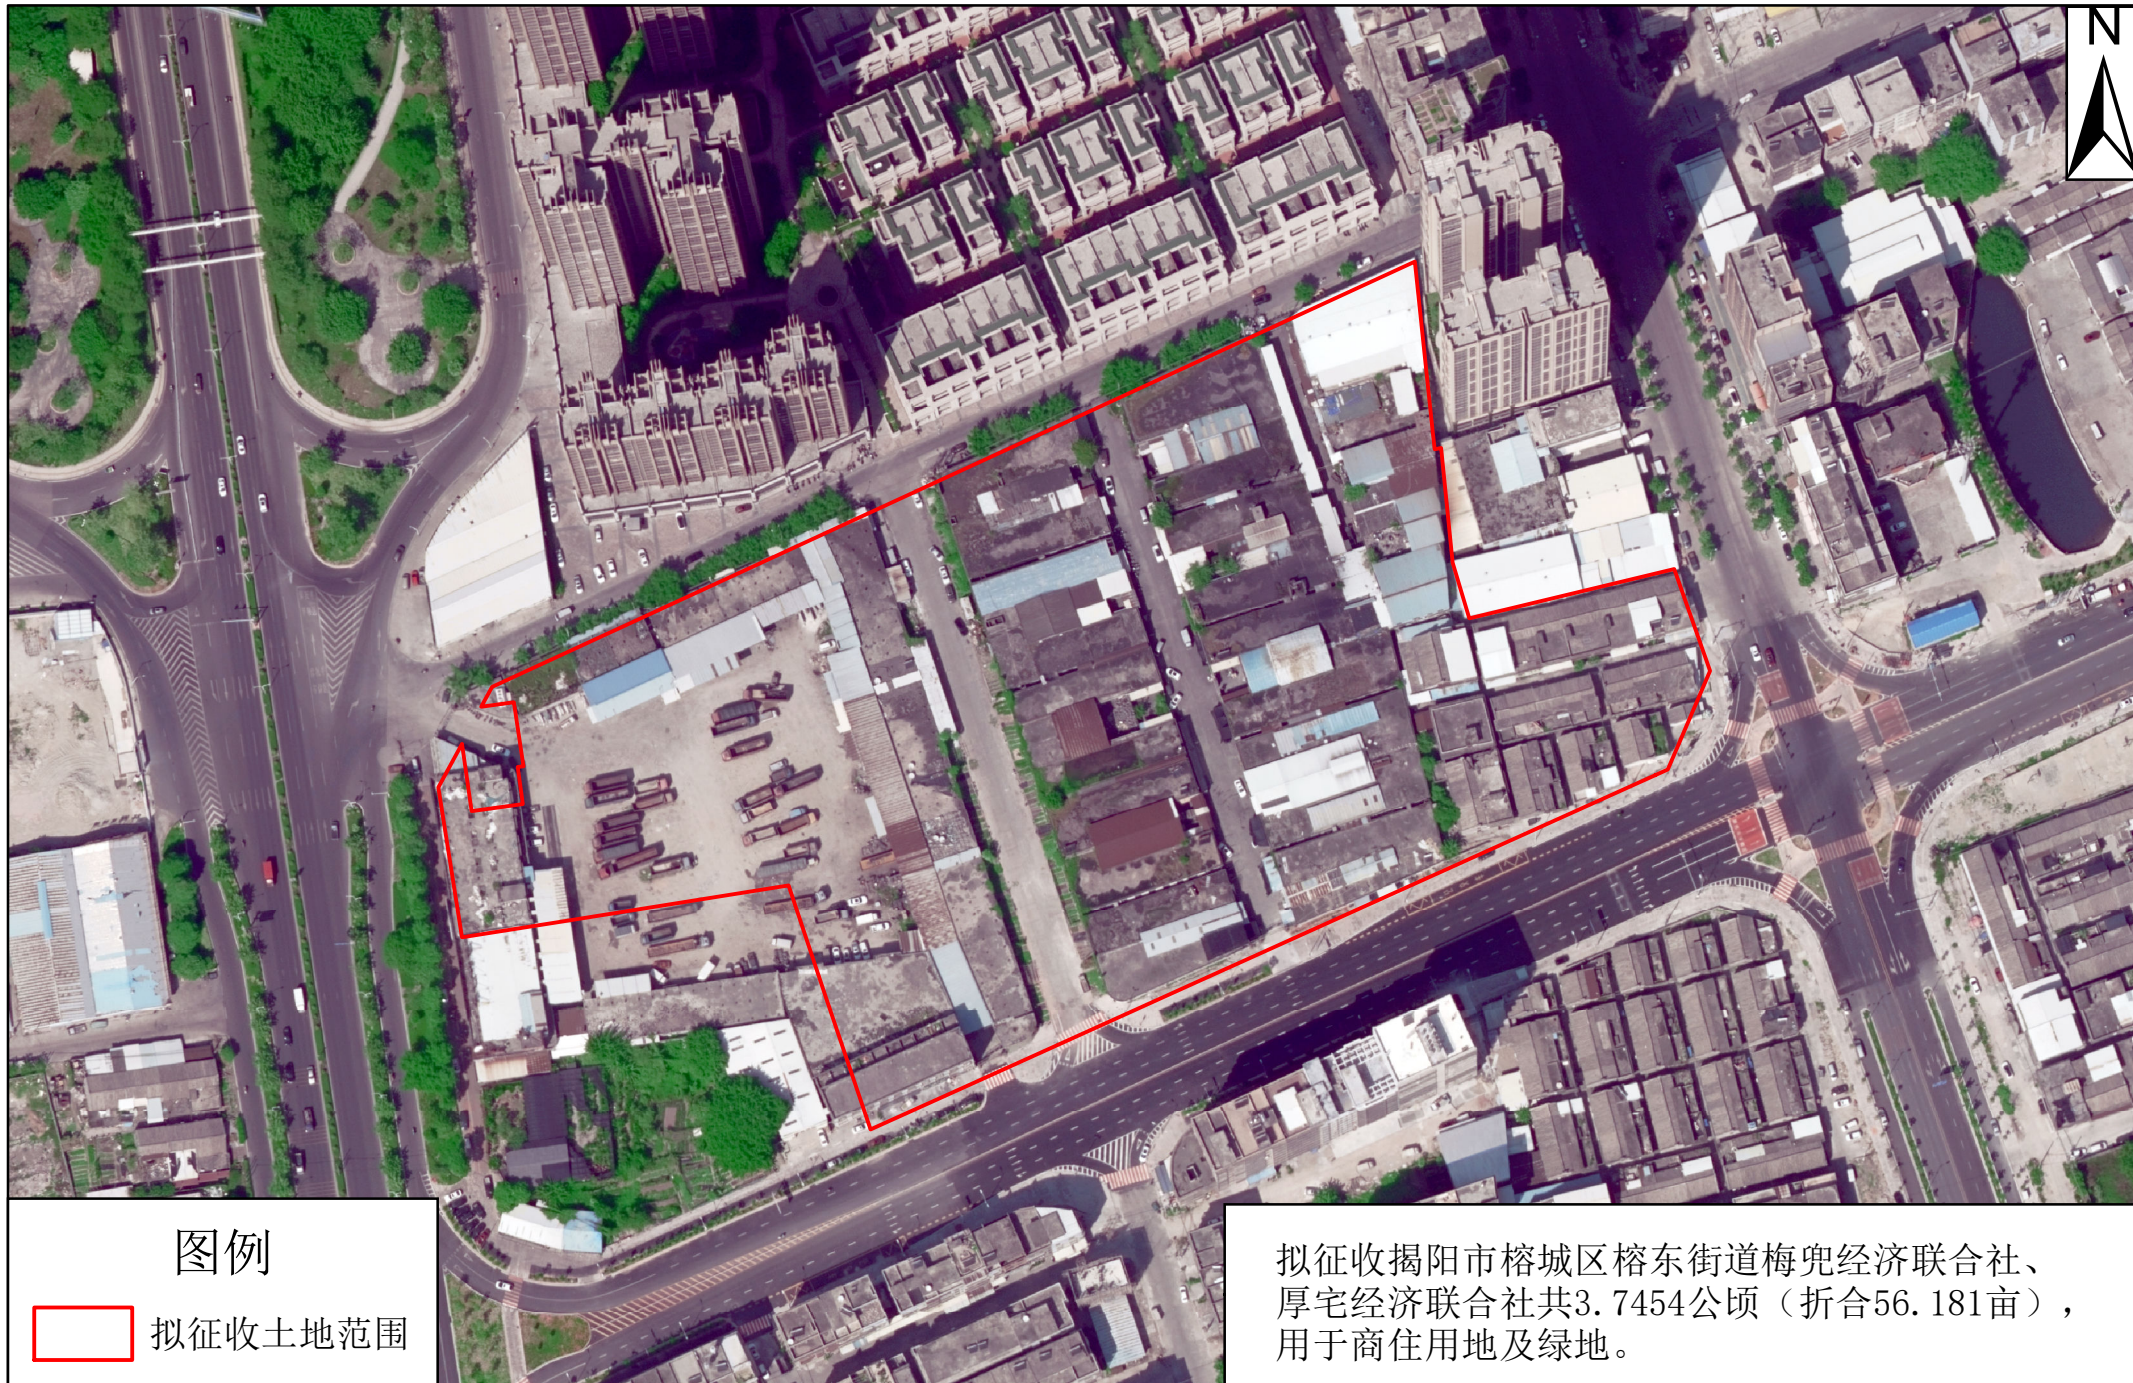

揭阳市榕城区2026年度第二批城镇建设征用地征地预公告附图

1:2,000