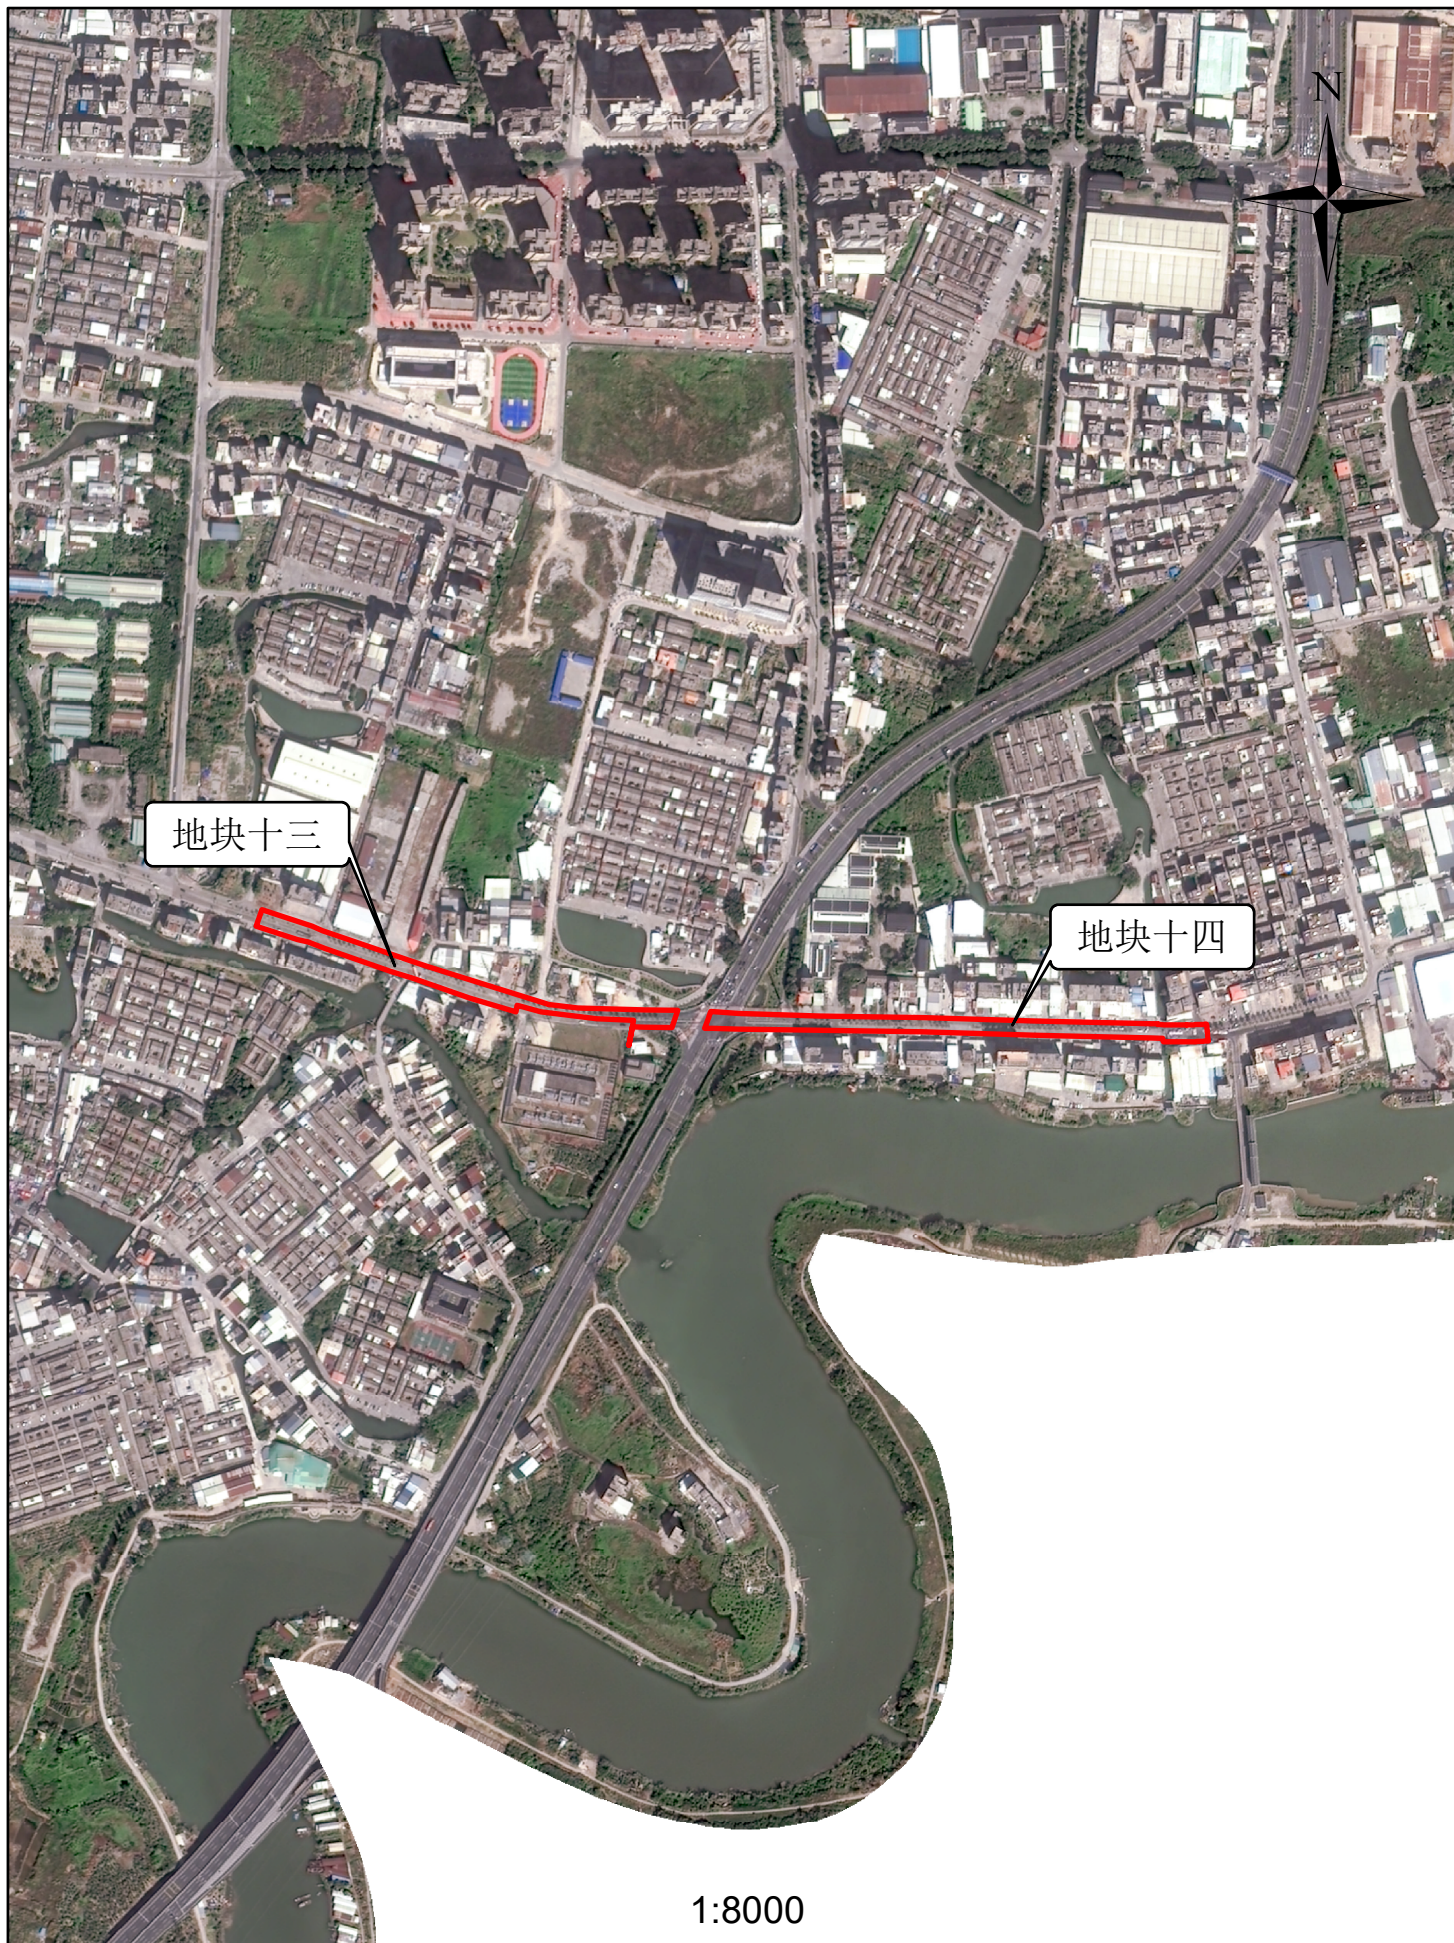

揭阳市榕城区2026年度第八批次城镇建设用地图
国有用地示意图(地块十三、地块十四)

地块十三

地块十四

1:8000