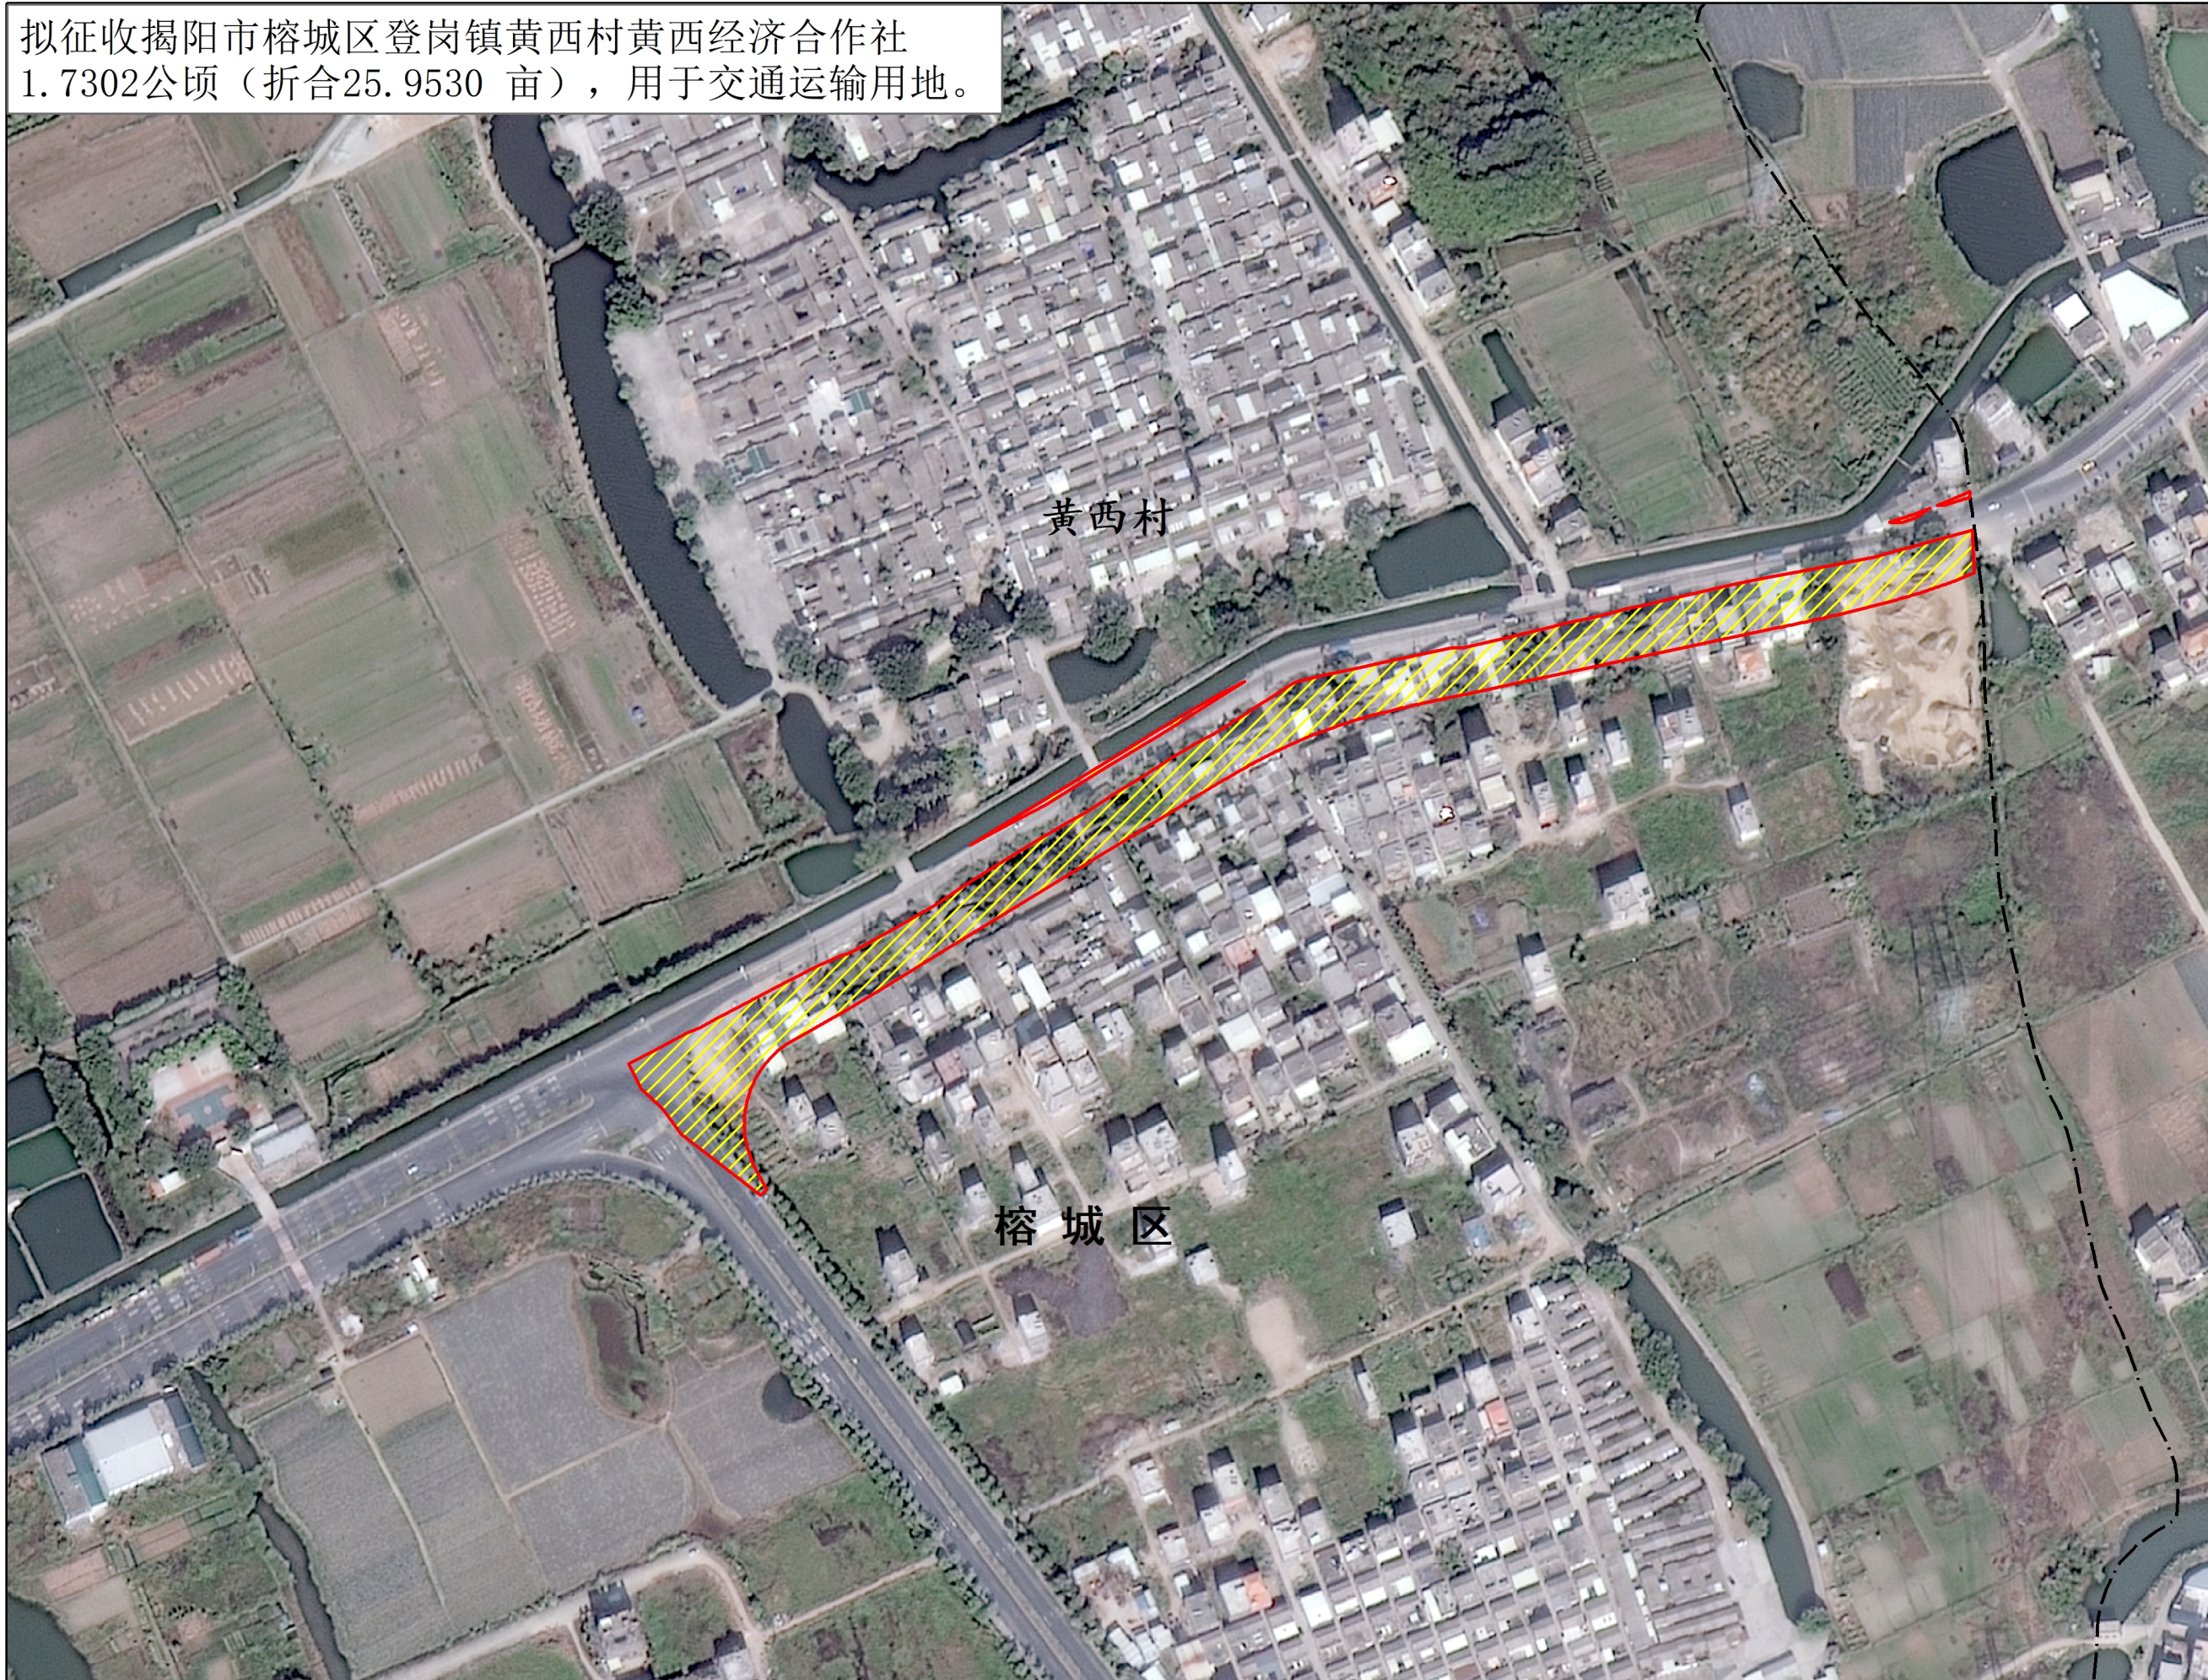

省道S505线揭阳市榕城区黄西村至登浮桥段扩建工程建设项目征地预告附图

拟征收揭阳市榕城区登岗镇黄西村黄西经济合作社
1.7302公顷（折合25.9530亩），用于交通运输用地。

潮州市

图例

- 市界
- 镇界
- 村界
- ▨ 征收范围