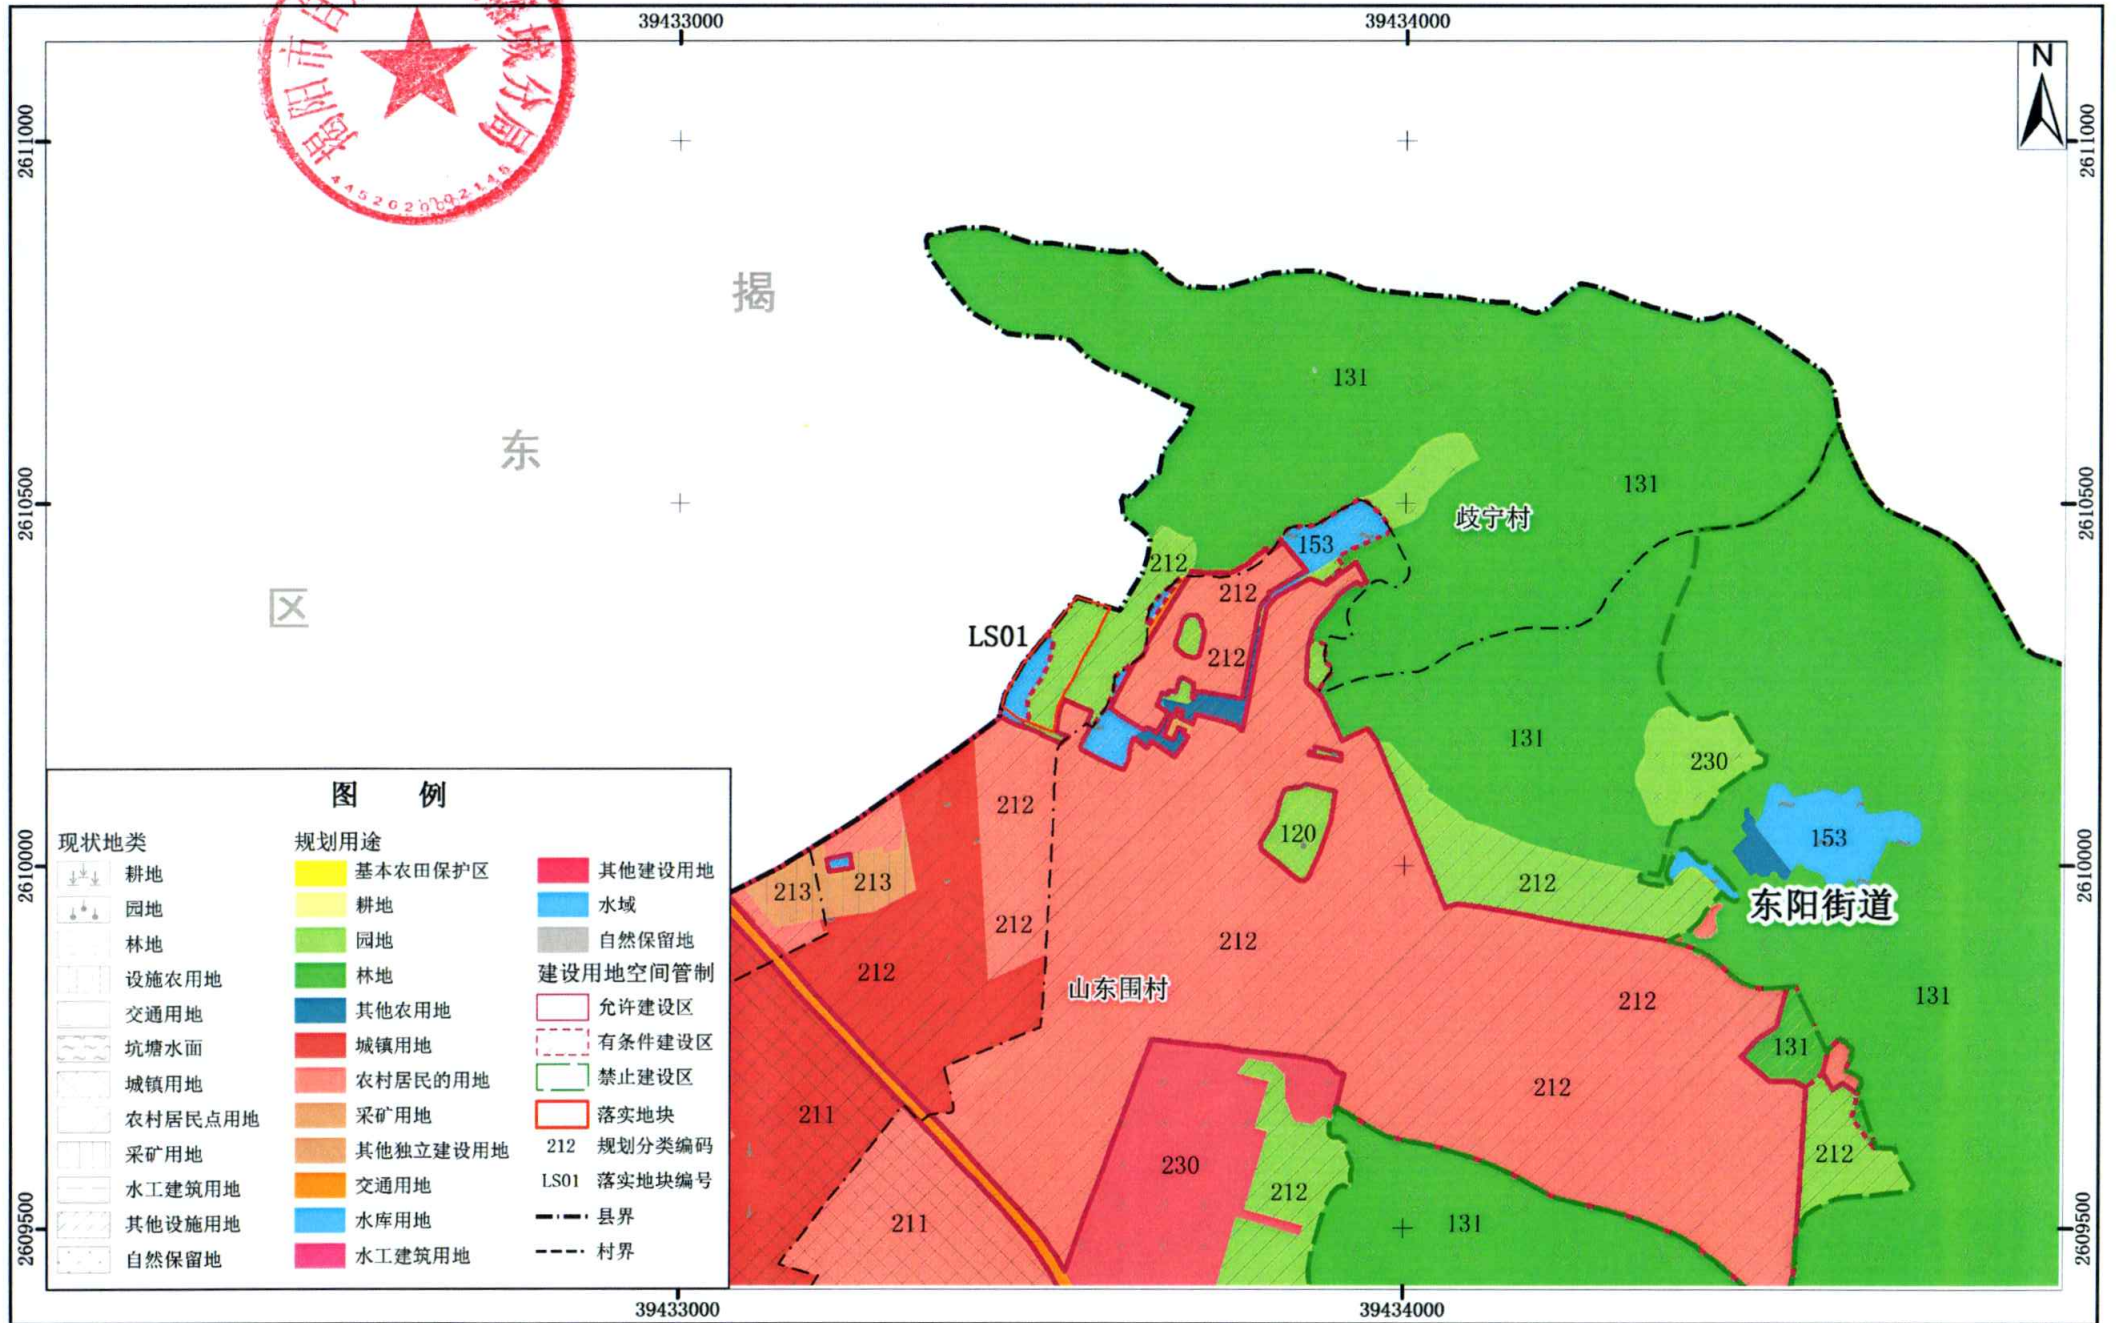

揭阳市榕城区落实地块土地利用规划图（落实前）

图例

现状地类		规划用途	
	耕地		基本农田保护区
	园地		耕地
	林地		园地
	设施农用地		林地
	交通用地		其他农用地
	坑塘水面		城镇用地
	城镇用地		农村居民的用地
	农村居民点用地		采矿用地
	采矿用地		其他独立建设用
	水工建筑用地		交通用地
	其他设施用地		水库用地
	自然保留地		水工建筑用地
			其他建设用地
			水域
			自然保留地
			建设用地空间管制
			允许建设区
			有条件建设区
			禁止建设区
			落实地块
			212 规划分类编码
			LS01 落实地块编号
			--- 县界
			... 村界

揭阳市榕城区落实地块土地利用规划图（落实后）